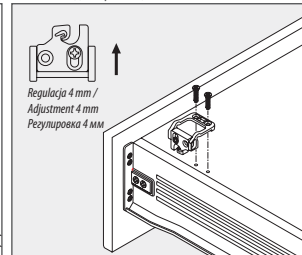

plastik / plastic / пластмасса