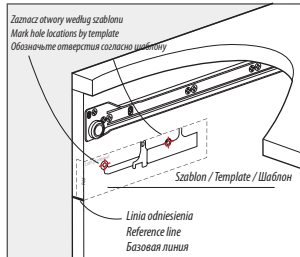

Schemat montażu / Application / Монтаж

3. Zamocuj spowalniacz do szafki / Attach the body to cabinet
  Монтаж механизма замедления в шкафу