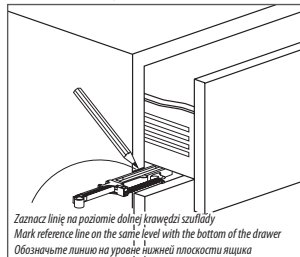

Schemat montażu / Application / Монтаж

3. Zamocuj spowalniacz do szafki / Attach the body to cabinet
  Монтаж механизма замедления в шкафу