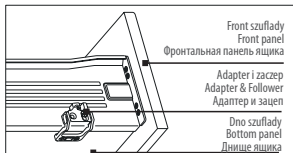

Spowalniacz do metalboksów

Index: AM-MBSOFT-00

Soft closing device for metalbox / Механизм замедления для стальных направляющих (металбок)

Cechy produktu / Features / Характеристика товара:

- uniwersalność montażu: prawy i/lub lewy bok / mounting universality: right and/or left side
  универсальность монтажа: правая и/или левая сторона
- mechanizm gazowy spowalniacza / gas mechanism of retarder / газовый механизм замедления
- miękki domyk / soft shut / мягкий докат
- do szuflad drewnianych / for wooden drawers / для деревянных ящиков
- przestrzeń montażowa 15.5 mm / mounting space 15.5 mm / монтажное пространство 15.5 мм
- brak opcji „reset” / lack of “reset” option / без функции “reset”
- do przewodnic metalbox / for metalbox slides / для металбоксов
- łatwy sposób montażu / easy mounting method / легкая установка

Zawartość opakowania / Including Содержание упаковки

1. Spowalniacz / Soft closing device
  Механизм замедления

2. Zaczep / Follower / Зацеп

3. Adapter / Адаптер

Schemat montażu / Application / Монтаж

3. Zamocuj spowalniacz do szafki / Attach the body to cabinet
  Монтаж механизма замедления в шкафу

5. Zamocuj adapter do szuflady / Attach the adapter to drawer
  Монтаж адаптера в ящике

plastik / plastic / пластмасса