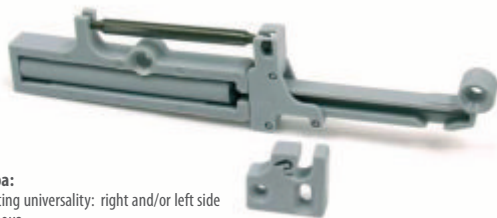

Spowalniacz do metalboksów

Index: AM-MBSOFT-00

Soft closing device for metalbox / Механизм замедления для стальных направляющих (металбок)

Cechy produktu / Features / Характеристика товара:

- uniwersalność montażu: prawy i/lub lewy bok / mounting universality: right and/or left side
  универсальность монтажа: правая и/или левая сторона
- mechanizm gazowy spowalniacza / gas mechanism of retarder / газовый механизм замедления
- miękki domyk / soft shut / мягкий докат
- do szuflad drewnianych / for wooden drawers / для деревянных ящиков
- przestrzeń montażowa 15.5 mm / mounting space 15.5 mm / монтажное пространство 15.5 мм
- brak opcji „reset” / lack of “reset” option / без функции “reset”
- do przewodnic metalbox / for metalbox slides / для металбоксов
- łatwy sposób montażu / easy mounting method / легкая установка

Zawartość opakowania / Including Содержание упаковки

1. Spowalniacz / Soft closing device
  Механизм замедления

2. Zaczep / Follower / Зацеп

3. Adapter / Адаптер