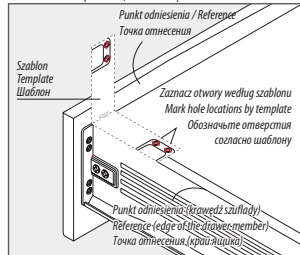

5. Zamocuj adapter do szuflady / Attach the adapter to drawer
  Монтаж адаптера в ящике